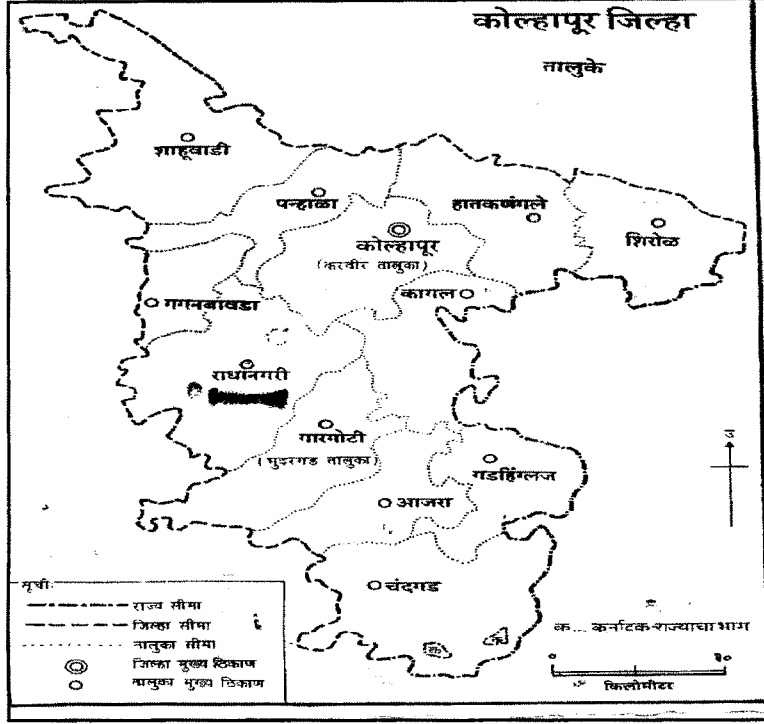

नकाशे

कोल्हापूर जिल्ह्यातील राधानगरी तालुक्याचे स्थान

राधानगरी तालुक्यातील अभ्यासक्षेत्र राशिवडे गावाचे स्थान

संदर्भ :

- १ . Enthoven R. E. : The Tribes and Castes of Bomaby (Vol-I), 1975, P-311-21.
- २ . Karve Irawati and Dandekar V.M. : Anthropometric Measurements of Maharashtra, 1951, p-24.
- ३ . Lanjewar K.D. (Singh K. S., Editor) : Dhangar, People of India, Vol.-I, 2004, P-495 to 500.
- ४ . Shashi S.S. : The Sheperds of India, 1978, 14 to 20, 36 to 41, 64 to 69.
- ५ . Dhangar S.M.:“Mendhe Dhangars in Hatknangle Taluka : A Sociological Study”, 1983, P.61 to 71, 125-26
- ६ . Draxe P.B. “The Dange Dhangar of Kolhapur District : A Sociological Study”, 1987, P.86, 99, 108, 114 to 124.
- ७ . ढमाले श.पां ., दीक्षित श्री .गं ., (जोशी लक्ष्मणशास्त्री, संपा .) : मराठी विश्वकोष, खंड-१३, १९८७, पान क्र.१०३२-३४ .
- ८ . दाते प.रा.(जोशी महादेवशास्त्री, संपा .) : भारतीय संस्कृतीकोष, खंड-४, १९६५, पान क्र.५४३-४४ .
- ९ . शशि एस.एस. : भारत के यायावर, १९८४, पृ. क्र.४५-४६ .