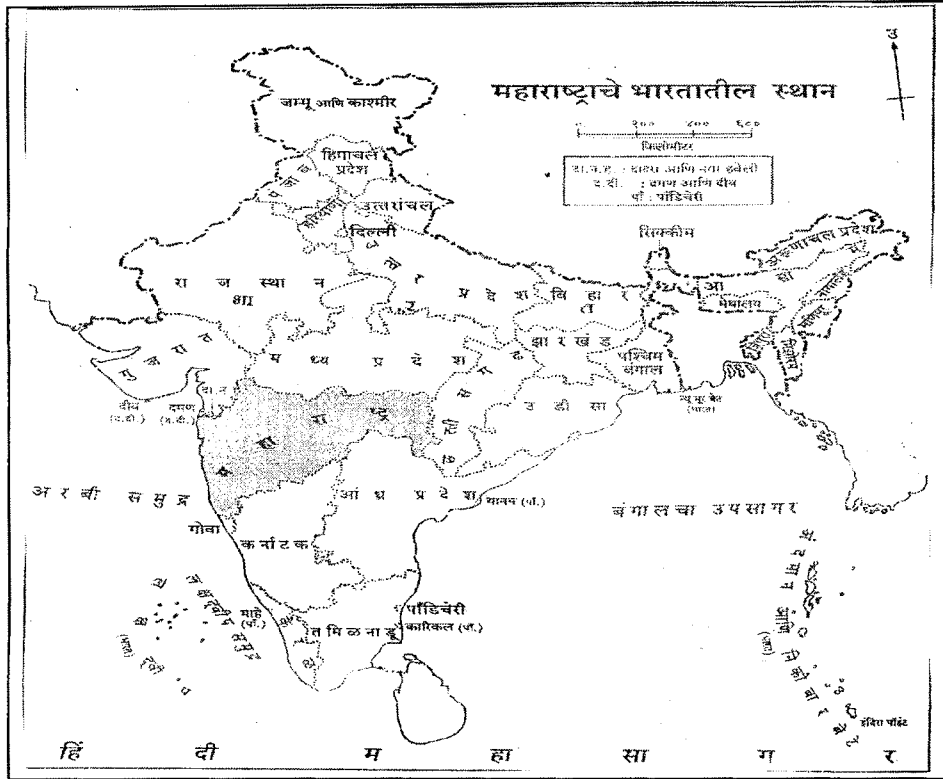

नकाशे

कोल्हापूर जिल्ह्यातील राधानगरी तालुक्याचे स्थान

राधानगरी तालुक्यातील अभ्यासक्षेत्र राशिवडे गावाचे स्थान

संदर्भ :

- १ . Enthoven R. E. : The Tribes and Castes of Bomaby (Vol-I), 1975, P-311-21.
- २ . Karve Irawati and Dandekar V.M. : Anthropometric Measurements of Maharashtra, 1951, p-24.
- ३ . Lanjewar K.D. (Singh K. S., Editor) : Dhangar, People of India, Vol.-I, 2004, P-495 to 500.
- ४ . Shashi S.S. : The Sheperds of India, 1978, 14 to 20, 36 to 41, 64 to 69.
- ५ . Dhangar S.M.:“Mendhe Dhangars in Hatknangle Taluka : A Sociological Study”, 1983, P.61 to 71, 125-26
- ६ . Draxe P.B. “The Dange Dhangar of Kolhapur District : A Sociological Study”, 1987, P.86, 99, 108, 114 to 124.
- ७ . ढमाले श.पां ., दीक्षित श्री .गं ., (जोशी लक्ष्मणशास्त्री, संपा .) : मराठी विश्वकोष, खंड-१३, १९८७, पान क्र.१०३२-३४ .
- ८ . दाते प.रा.(जोशी महादेवशास्त्री, संपा .) : भारतीय संस्कृतीकोष, खंड-४, १९६५, पान क्र.५४३-४४ .
- ९ . शशि एस.एस. : भारत के यायावर, १९८४, पृ. क्र.४५-४६ .