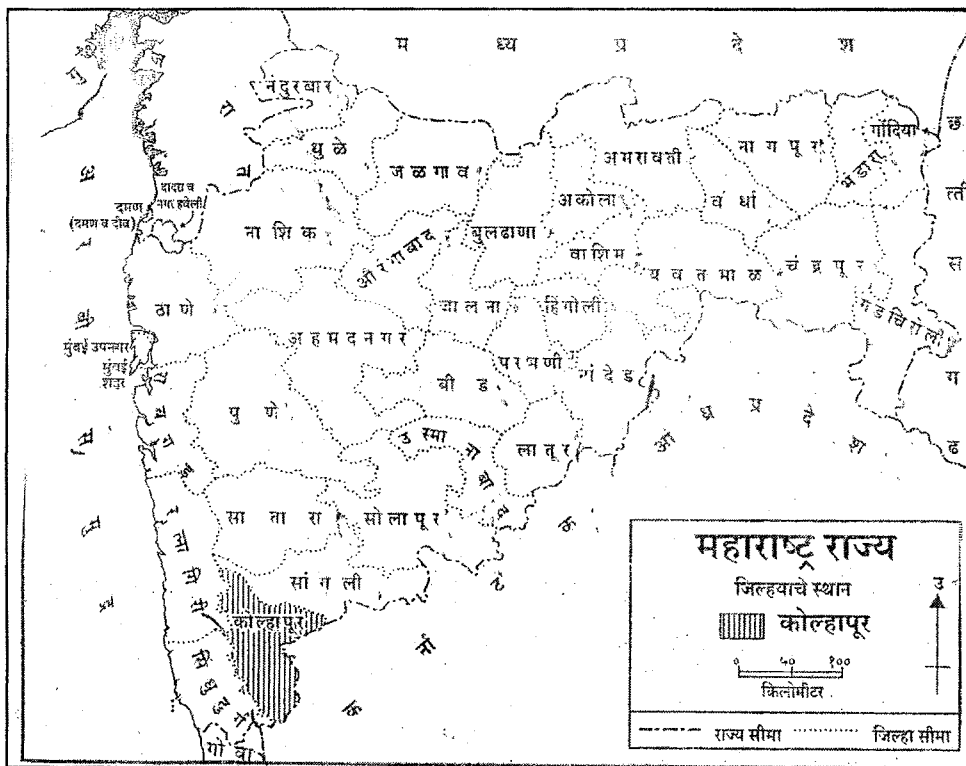

नकाशे

कोल्हापूर जिल्ह्यातील राधानगरी तालुक्याचे स्थान

राधानगरी तालुक्यातील अभ्यासक्षेत्र राशिवडे गावाचे स्थान

संदर्भ :

- १ . Enthoven R. E. : The Tribes and Castes of Bomaby (Vol-I), 1975, P-311-21.
- २ . Karve Irawati and Dandekar V.M. : Anthropometric Measurements of Maharashtra, 1951, p-24.
- ३ . Lanjewar K.D. (Singh K. S., Editor) : Dhangar, People of India, Vol.-I, 2004, P-495 to 500.
- ४ . Shashi S.S. : The Sheperds of India, 1978, 14 to 20, 36 to 41, 64 to 69.
- ५ . Dhangar S.M.:“Mendhe Dhangars in Hatknangle Taluka : A Sociological Study”, 1983, P.61 to 71, 125-26
- ६ . Draxe P.B. “The Dange Dhangar of Kolhapur District : A Sociological Study”, 1987, P.86, 99, 108, 114 to 124.
- ७ . ढमाले श.पां ., दीक्षित श्री .गं ., (जोशी लक्ष्मणशास्त्री, संपा .) : मराठी विश्वकोष, खंड-१३, १९८७, पान क्र.१०३२-३४ .
- ८ . दाते प.रा.(जोशी महादेवशास्त्री, संपा .) : भारतीय संस्कृतीकोष, खंड-४, १९६५, पान क्र.५४३-४४ .
- ९ . शशि एस.एस. : भारत के यायावर, १९८४, पृ. क्र.४५-४६ .