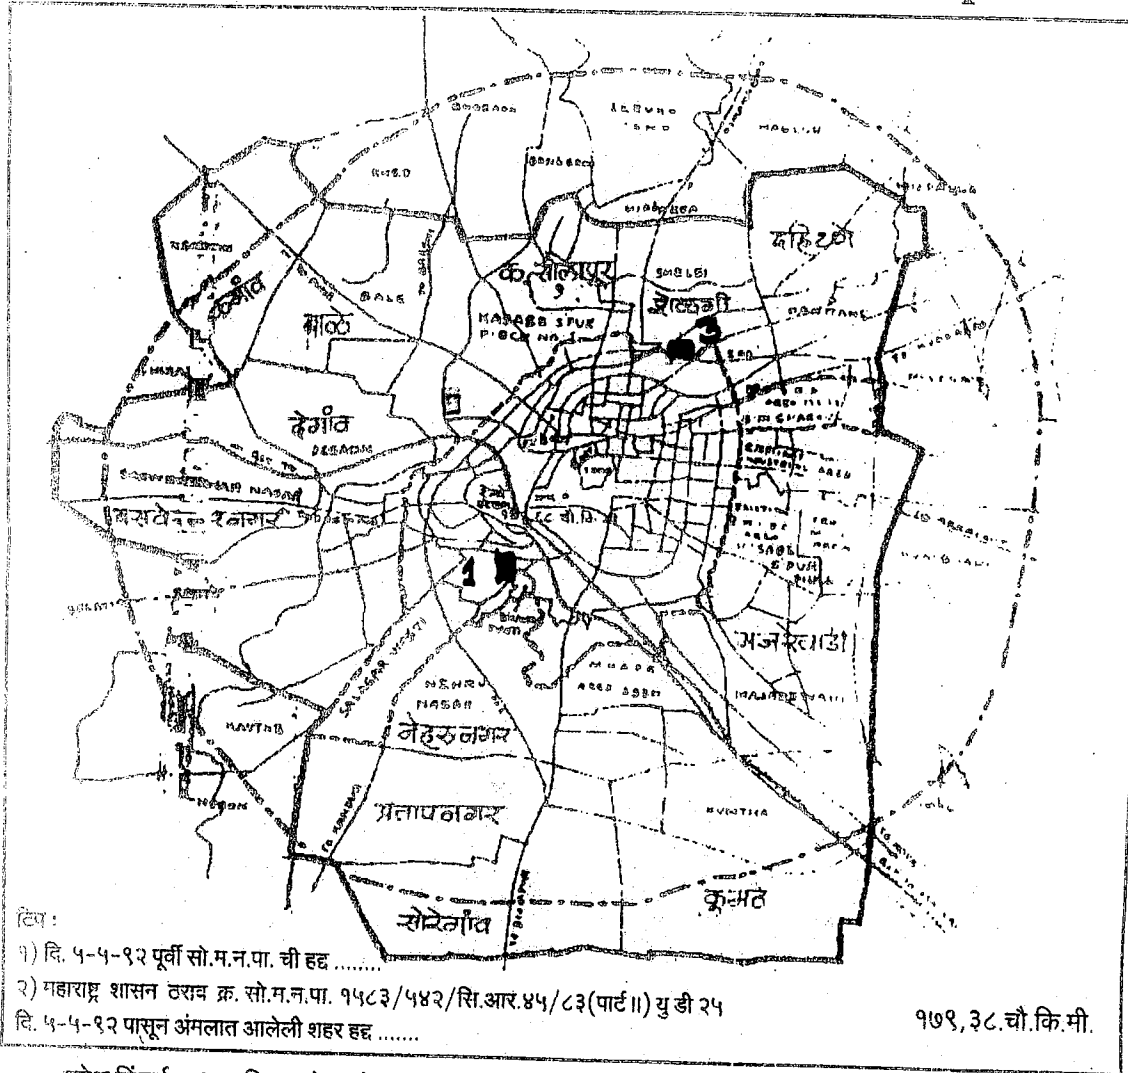

Plan Showing Extended City Limit Of Solapur

महेश प्रिंटरर्स : ६, शनिवार पेठ, सोलापूर फोन: २७४३५५०, ५१, मो.: ९८८१४७७१०५

- 1. Modi Harijan Vasti
- 2. Nirale Vasti (Umbrajkar Vasti)
- 3. Ghongade Vasti